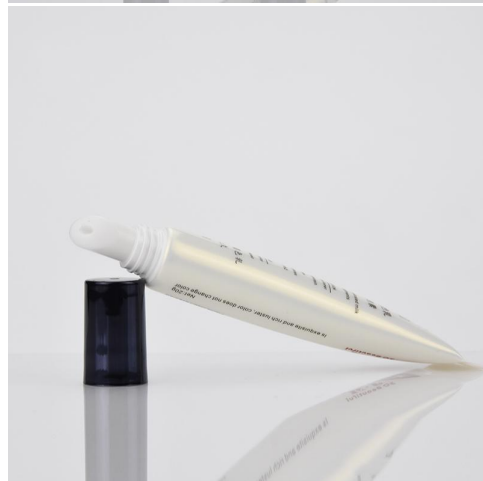

19唇膏管

D19 Lip care tube

19唇膏管

D19 Lip care tube

16连体双管（唇膏+尖嘴）

D16 Siamesed double tube (lip +long nozzle)

16直角唇膏盖管

D16 Lip care tube

19砵码盖眼霜管

D19 Eye cream tube

19圆顶唇膏盖管

D19 Lip care tube

19唇膏管

D19 Lip care tube

19唇膏管

D19 Lip care tube