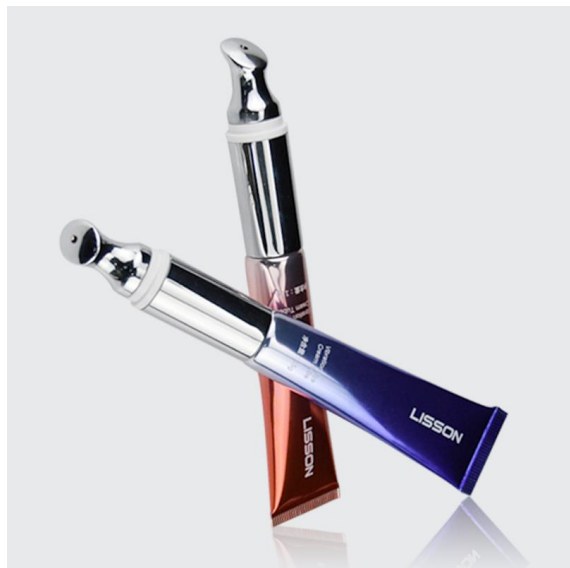

2018

LISSON

广州立鑫塑胶有限公司

眼霜/唇彩管系列

Eye cream / lip tube series

无极振动眼霜管
Vibration eye cream tube

- 无需快关|人体导电 ·
- 电流循环|激活细胞 ·
- 振感深入|肌层促进血液循环 ·

19电动锌合金 手指眼霜管

D19 Electric zinc
alloy finger eye creamtube

19电动陶瓷头 眼霜管

D19 Electric ceramic eye
cream tube

19锌合金弯嘴 眼霜管

D19 Zinc eye cream tube

19锌合金手指 眼霜管

D19 Metalized zinc eye
cream tube

19陶瓷头眼霜管

D19 Ceramic head eye cream tube

19长嘴锌合金 眼霜管

D19 Zinc longnozzle eye cream tube

19带凸点长嘴 锌合金眼霜管

D19 Emboss zinc
long eye cream tube

19斜口收腰锌合 金眼霜管

D19 Gradient slim waist
Zinc long eye cream tube

19 振动360° 弹力 冰珠眼霜管

D19 360° elastic vibration ice
bead eye cream tube

19 360° 弹力冰 珠眼霜管

D19 360° elastic ice bead
eye cream tube

19弯嘴塑料头 眼霜管

D19 Crooked shape plastic eye cream tube

22单珠振动笔瓶 眼霜管

D22 One-ball electric pen shape bottle