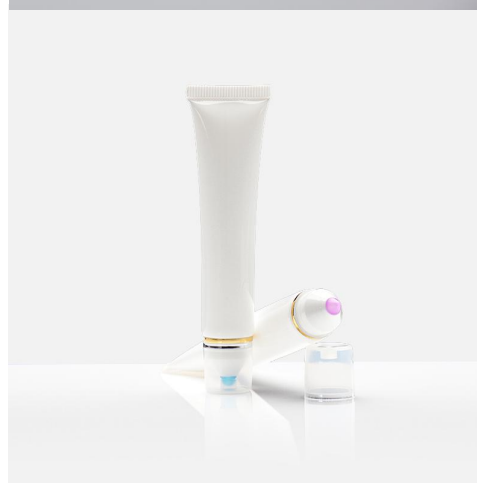

19飞机头管

D19 Twist off tube

19眼霜管

D19 Eye cream tube

19眼霜管

D19 Eye cream tube

22唇膏管

D22 Eye cream tube

16扁嘴涂胶管

D16 Lip care tube

16斜嘴硅胶头管

D16 Slanted silica gel head tube

16四孔斜嘴凸点硅胶管

D16 Silica gel tube

16长嘴硅胶头管

D16 Long mouthed silica gel head tube

19点胶管

D19 acrylic head tube

19硅胶舌片功能头管

D19 Silicon function tube

19唇膏管

D19 Lip care tube

19唇膏管

D19 Lip care tube