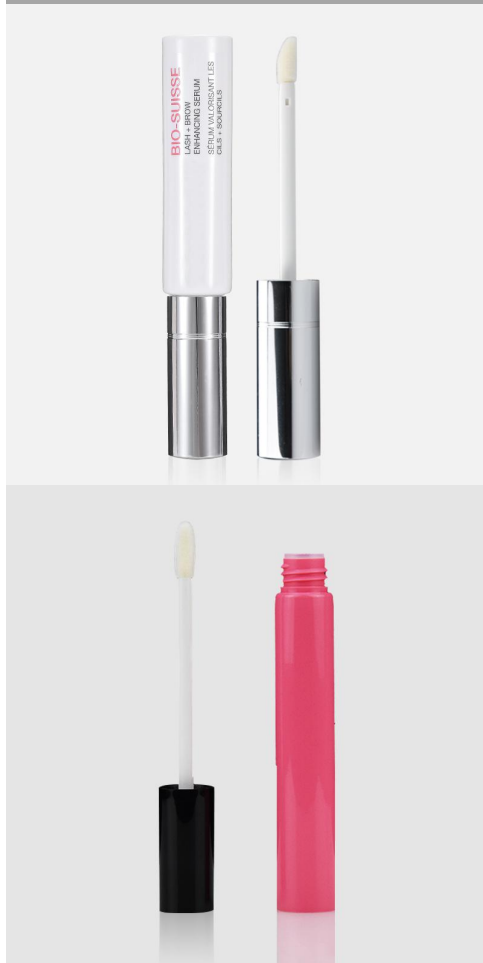

19砵码盖眼霜管

D19 Eye cream tube

19圆顶唇膏盖管

D19 Lip care tube

19唇膏管

D19 Lip care tube

19唇膏管

D19 Lip care tube

19唇膏管

D19 Lip care tube

19棉头球管

D19 Sponge head tube

19斜口棉头彩妆管

D19 Slanted flocked
make-up tube

16长嘴棉球管

D16 Sponge tube

19唇彩管 (拔插式)

D19 Lip Gloss tube

19毛刷管

D19 Brush tube

19泵头管

D19 Pump tube

19泵头管

D19 Pump tube