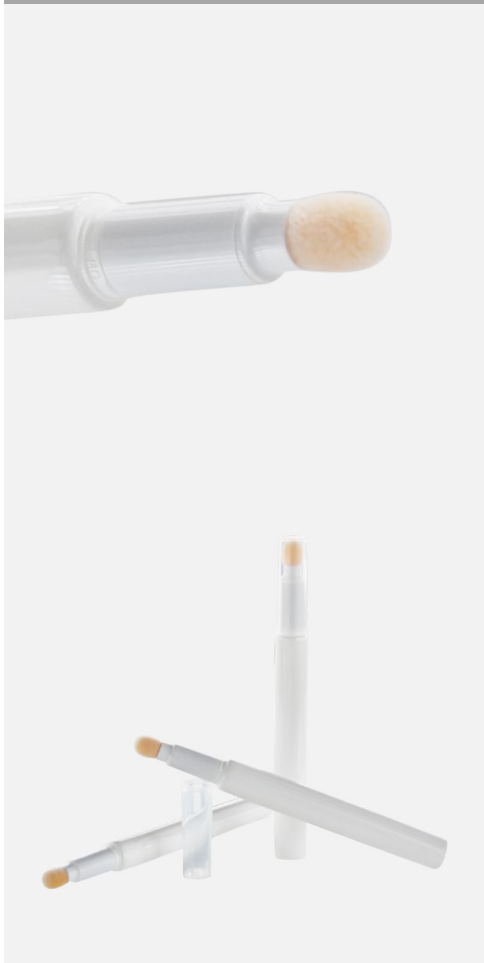

19砵码盖眼霜管

D19 Eye cream tube

19圆顶唇膏盖管

D19 Lip care tube

19唇膏管

D19 Lip care tube

19唇膏管

D19 Lip care tube

19唇膏管

D19 Lip care tube

19棉头球管

D19 Sponge head tube

19斜口棉头彩妆管

D19 Slanted flocked
make-up tube

16长嘴棉球管

D16 Sponge tube

19唇彩管 (拔插式)

D19 Lip Gloss tube

19毛刷管

D19 Brush tube

19泵头管

D19 Pump tube

19泵头管

D19 Pump tube