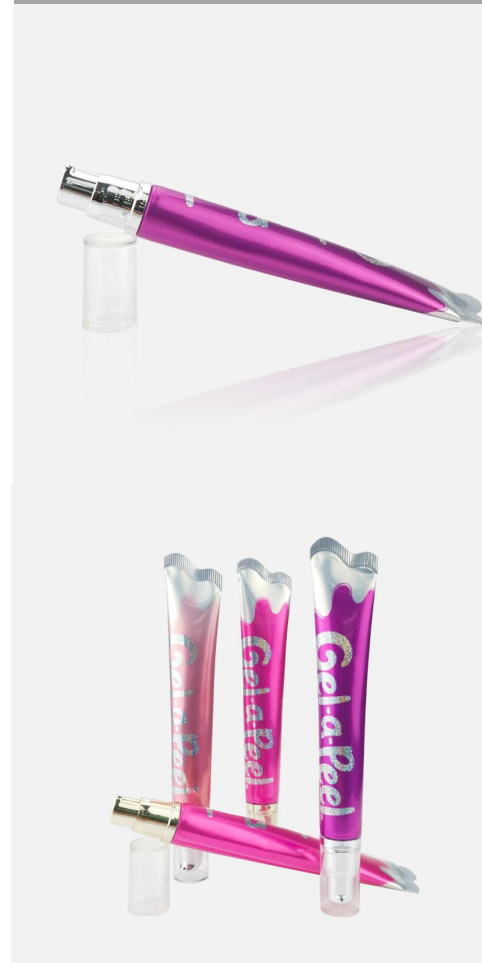

19唇膏管

D19 Lip care tube

19棉头球管

D19 Sponge head tube

19斜口棉头彩妆管

D19 Slanted flocked
make-up tube

16长嘴棉球管

D16 Sponge tube

19唇彩管 (拔插式)

D19 Lip Gloss tube

19毛刷管

D19 Brush tube

19泵头管

D19 Pump tube

19泵头管

D19 Pump tube