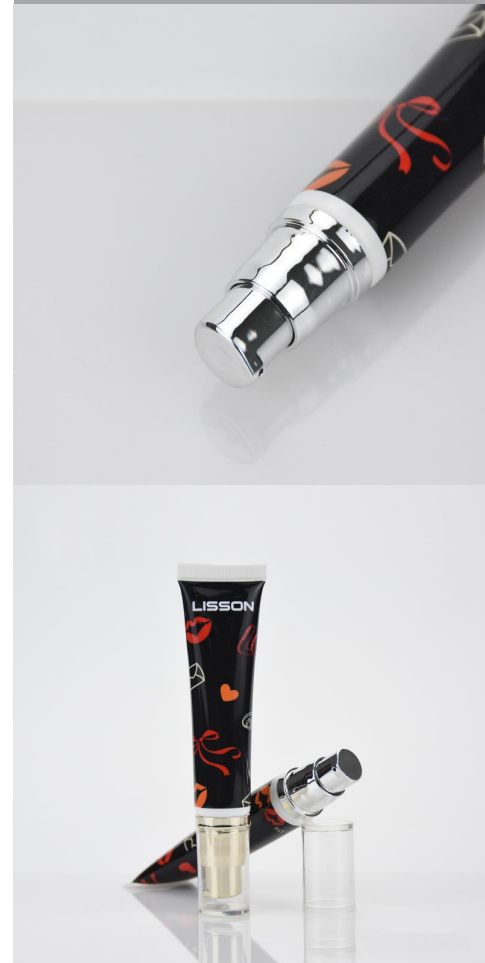

19唇彩管 (拔插式)

D19 Lip Gloss tube

19毛刷管

D19 Brush tube

19泵头管

D19 Pump tube

19泵头管

D19 Pump tube