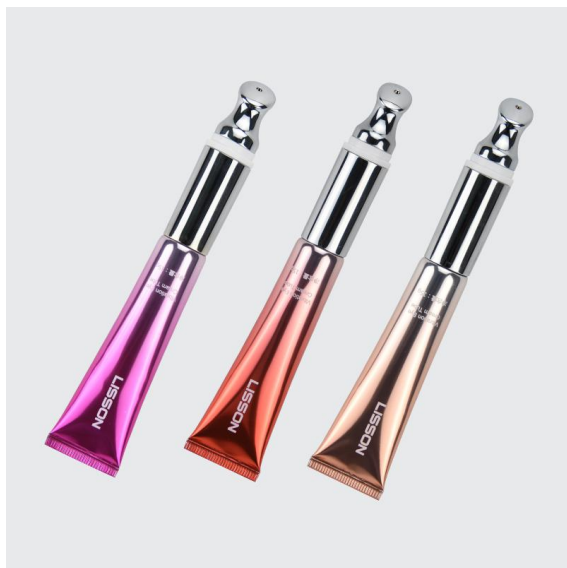

2018

LISSON

广州立鑫塑胶有限公司

眼霜/唇彩管系列

Eye cream / lip tube series

无极振动眼霜管
Vibration eye cream tube

- 无需快关|人体导电 ·
- 电流循环|激活细胞 ·
- 振感深入|肌层促进血液循环 ·

19电动锌合金 手指眼霜管

D19 Electric zinc
alloy finger eye creamtube

19电动陶瓷头 眼霜管

D19 Electric ceramic eye
cream tube

19锌合金弯嘴 眼霜管

D19 Zinc eye cream tube

19锌合金手指 眼霜管

D19 Metalized zinc eye
cream tube

19陶瓷头眼霜管

D19 Ceramic head eye cream tube

19长嘴锌合金 眼霜管

D19 Zinc longnozzle eye cream tube

19带凸点长嘴 锌合金眼霜管

D19 Emboss zinc
long eye cream tube

19斜口收腰锌合 金眼霜管

D19 Gradient slim waist
Zinc long eye cream tube

19 振动360° 弹力 冰珠眼霜管